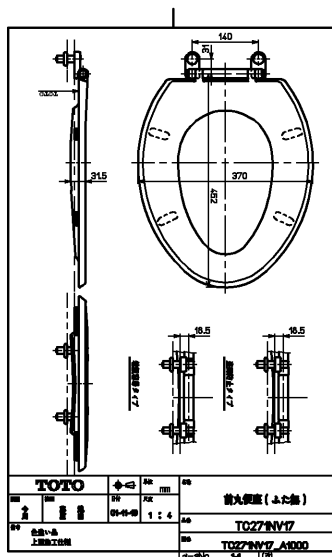

生産中止図面

2003/04

TOTO		単位	mm	備考
全長	全幅	全高	全厚	前大便座 (上付型)
1150	480	170	25	
1 : 2				TC27NNV7
全品名				TC27NNV7 A1000
上製工程				C-A10 54 100